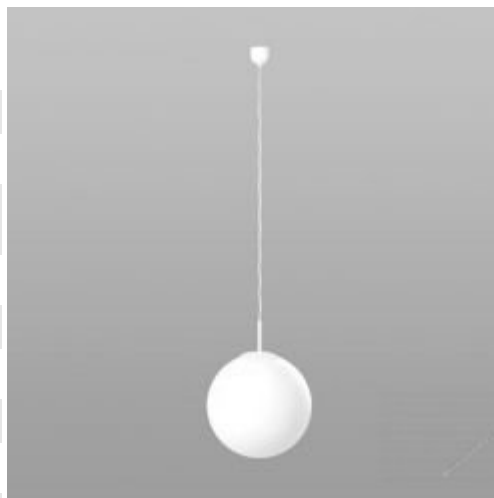

**Objednací číslo: LU ZK.11.300.80****Závěsné svítidlo Sirius/POLARIS ZK 1x100W,E27 triplex opál sklo bílé 30cm (starý kód:LU ZK.121.300) - LUCIS****TECHNICKÉ PARAMETRY:**

Ochrana IP	IP20
Barva	bílá
Včetně světelného zdroje	ne
Výkon	100W
Napájecí napětí	230V
Materiál	sklo
Kolekce	Sirius
Patice	E27
Počet světelných zdrojů	1
Max. příkon světelného zdroje	100W
Výrobce	LUCIS
Délka v mm	2000
Průměr v mm	300
Termín dodání	4 týdny

**POPIS PRODUKTU:**

K nejjednodušším závěsným lustrům patří také závěsné svítidlo SIRIUS. Stínidlo je vyrobeno z foukaného opálového skla, které skvěle rozptyluje světlo. Můžete jej použít jako centrální lustr i doplňkové svítidlo.