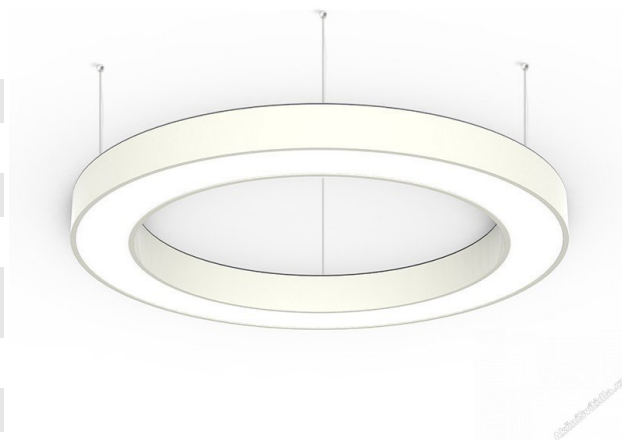

Objednací číslo: BPM 10193.65.PNWOP3K**Závěsné svítidlo Alberta S-light LED 45,5W 4165lm 3000K průměr 65cm bílé / opál
nestmívatelné (10193.65.PN.W.OP.3K - BPM****TECHNICKÉ PARAMETRY:**

Výrobce	BPM
Kolekce	ALBERTA
Barva	bílá
Světelný tok	3700lm
Počet světelných zdrojů	1
Délka závěsu v mm	3000
Napájecí napětí	230V
Včetně světelného zdroje	ano
Materiál	hliník
Patice	LED
Max. příkon světelného zdroje	37W
Ochrana IP	IP33
Stmívatelné	ne
Energetická účinnost	A+
Teplota barvy světla	3000K
Výška v mm	80
Průměr v mm	650
Termín dodání	3 týdny

**POPIS PRODUKTU:**

Kruhové závěsné svítidlo s čistou linií je vhodné do moderních interiérů.