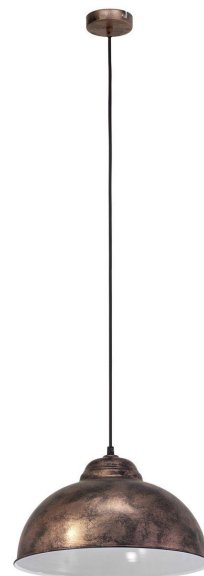

Objednací číslo: EG 49248

## TECHNICKÉ PARAMETRY:

Průměr v mm	370
Hmotnost g	1373
Typ světelného zdroje	E27
Ochrana IP	IP20
Max. příkon světelného zdroje	60W
Výkon	60W
Patice	E27
Materiál	ocel
Kolekce	TRURO 2
Počet světelných zdrojů	1
Výrobce	EGLO
Výška v mm	1100
Barva	měď-antika
Materiál hlavní	ocel
Barva hlavní	antická měď
Termín dodání	1-2 týdny

## POPIS PRODUKTU:

Kovové závěsné svítidlo TRURO 2 v antické měděné barvě patří do populární a módní kolekce Vintage. Výška svítidla je 110 cm, průměr 37 cm. Určeno pro žárovky s patičkou E27, max. 60W. Doporučujeme zakoupit LED žárovku, díky které významně snížíte náklady na elektřinu. Hodí se do interiérů, ze kterých dýchá duch starých zašlých časů, ale také na chalupy, chaty, do penzionů či do stylových restaurací, barů apod.