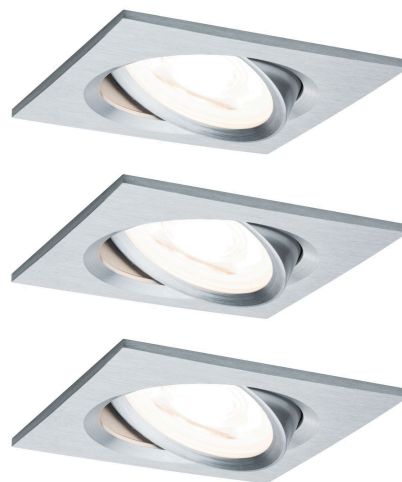

Objednací číslo: P 93492

**Vestavné svítidlo LED Nova hranaté 3x6,5W hliník broušený nastavitelné 3-krokové-stmívatelné 934.92 - PAULMANN****TECHNICKÉ PARAMETRY:**

Materiál hlavní	hliník
Barva hlavní	kartáč. hliník
Výrobce	PAULMANN
Počet světelných zdrojů	3
Barva	kartáč. hliník
Materiál	hliník
Včetně světelného zdroje	ano
Zápusťná hloubka v mm	45
Montážní otvor v mm	68
Patice	LED
Napájecí napětí	230 V
Teplota barvy světla	2700K
Světelný tok	460lm
Ochrana IP	IP23
Hloubka v mm	78
Šířka v mm	84
Úhel vyklopení	50°
Index podání barev	> 80 Ra
Typ světelného zdroje	LED
Energetická účinnost	A+
Životnost	30000h
Stmívatelné	ano
Úhel záření	110°
Značka MM	ano
Třída ochrany	II
Termín dodání	1 týden