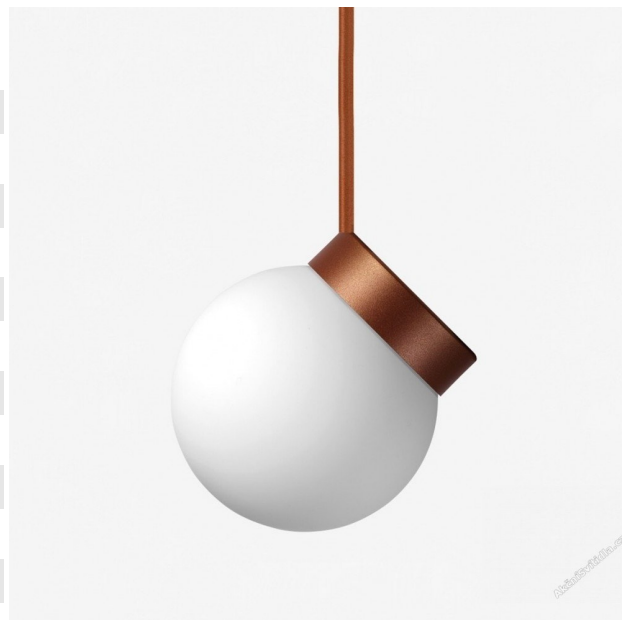

Objednací číslo: LU ZTR.L1.280.41L

Závěsné svítidlo POLARIS ZTR 7,9W LED 3000K sklo bílá opál ZTR.L1.280.41L DALI - LUCIS**TECHNICKÉ PARAMETRY:**

Materiál	sklo / nerez ocel
Výška v mm	310
Stmívatelné	ano, DALI
Životnost	50000h
Hmotnost g	3400
Typ světelného zdroje	LED
Index podání barev	>80
Průměr v mm	280
Délka závěsu v mm	1305
Světelný tok	1280lm
Teplota barvy světla	3000K
Max. příkon světelného zdroje	7,9W
Výkon	7,9W
Napájecí napětí	230V
Patice	LED
Včetně světelného zdroje	ano
Barva	bílá / opál
Kolekce	POLARIS ZTR
Počet světelných zdrojů	1
Výrobce	LUCIS
Termín dodání	4 týdny

**POPIS PRODUKTU:**

- **Typ:** závěsné svítidlo
- **Stínítko:** bílé ručně foukané trojvrstvé sklo opál mat
- **Těleso svítidla a závěs:** ocelový plech lakovaný - RAL bílá 9016 (.41), RAL černá 9005 (.45), RAL Měď (.72), RAL Bronz (.73) nebo RAL Mosaz (.74)

Rozměry: A: 280 mm, B: 310 mm, C: 1305 mm