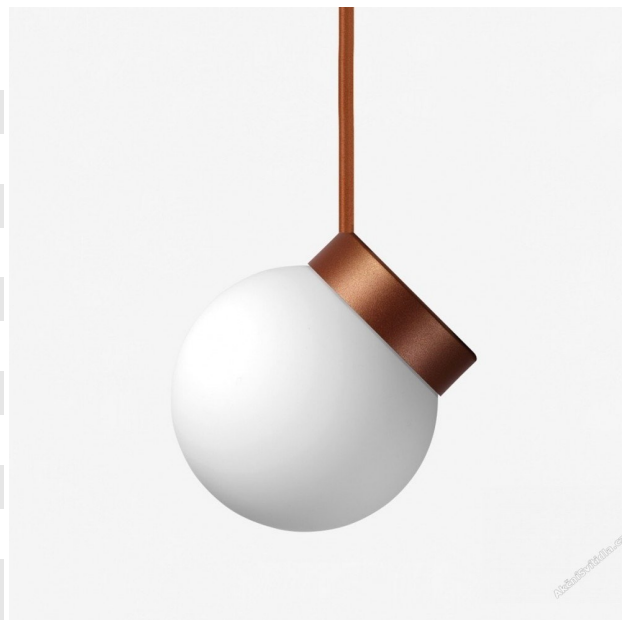

Objednací číslo: LU ZTR.L2.280.45L

**Závěsné svítidlo POLARIS ZTR 7,9W LED 4000K sklo černá opál ZTR.L2.280.45L DALI - LUCIS****TECHNICKÉ PARAMETRY:**

Výška v mm	310
Stmívatelné	ano, DALI
Životnost	50000h
Hmotnost g	3400
Typ světelného zdroje	LED
Index podání barev	>80
Průměr v mm	280
Délka závěsu v mm	1305
Světelný tok	1320lm
Teplota barvy světla	4000K
Max. příkon světelného zdroje	7,9W
Výkon	7,9W
Napájecí napětí	230V
Patice	LED
Včetně světelného zdroje	ano
Materiál	sklo / nerez ocel
Barva	černá / opál
Kolekce	POLARIS ZTR
Počet světelných zdrojů	1
Výrobce	LUCIS
Termín dodání	4 týdny

**POPIS PRODUKTU:**

- **Typ:** závěsné svítidlo
- **Stínítko:** bílé ručně foukané trojvrstvé sklo opál mat
- **Těleso svítidla a závěs:** ocelový plech lakovaný - RAL bílá 9016 (.41), RAL černá 9005 (.45), RAL Měď (.72), RAL Bronz (.73) nebo RAL Mosaz (.74)

Rozměry: A: 280 mm, B: 310 mm, C: 1305 mm