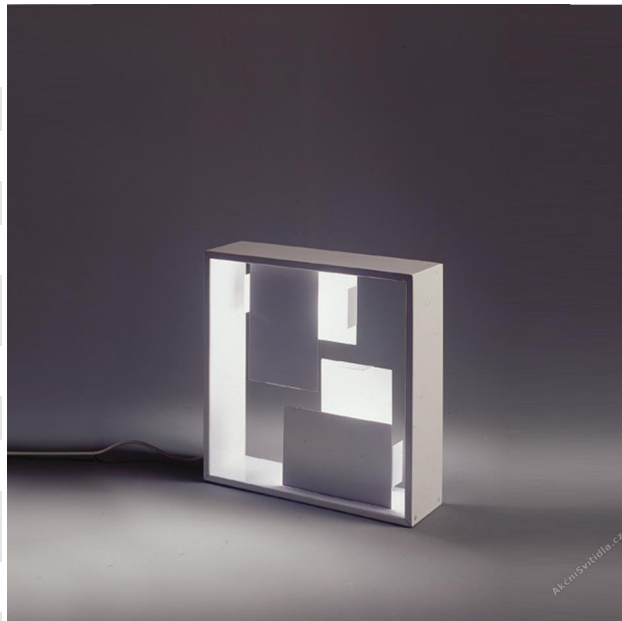

Objednací číslo: AR 0048010A

## Fato - ARTEMIDE

## TECHNICKÉ PARAMETRY:

Výška v mm	100
Šířka v mm	350
Délka v mm	350
Ochrana IP	IP20
Max. příkon světelného zdroje	30W
Výkon	60W
Napájecí napětí	220V-240V
Patice	E14
Včetně světelného zdroje	ne
Materiál	ocel
Barva	bílá
Kolekce	Fato
Počet světelných zdrojů	2
Výrobce	ARTEMIDE
Termín dodání	8 týdnů

## POPIS PRODUKTU:

**Design:** Gio Ponti**Vyzařování světla:** nepřímé**Použití:** domácnost